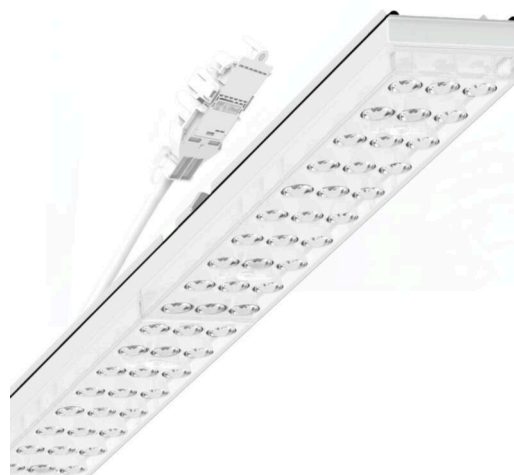

прибородержатель переменный IP 64 - Individual.Lens.Optic - прямой несимметричный свет, двойной - без видимых стыков

Ламподержатель из оцинкованного стального профиля; слой цинка в сочетании с лаком на полиэфирной смоле хорошо защищает от коррозии; крепление без инструментов, с помощью встроенных нажимных затворов, защита от кражи. Встроенные пластиковые торцы с уплотнительными краями и одно замкнутое уплотнение вокруг, для несущей шины классов защиты до IP64. В несущей трековой шине позиционируется по-разному. Цвет корпуса белый стандартный для электротехники RAL 9016; Прямое двойное несимметричное излучение, распределение света посредством линзы «Individual.Lens.Optic» из пластика ПММА. Оптика отдельных линз с прозрачным уплотнением делает сборку и установку предельно удобными, а плоскость легко чистится. Тройные ряды из отдельных линз и лампо-/прибородержатели, идеально согласованные между собой, обеспечивают цельный вид без стыков и неравномерностей. Подключение к электросети через присоединительный провод длиной 1 м для свободного позиционирования прибородержателя в световой полосе и 3-полюсную втычную деталь для быстрой сборки со свободным выбором фаз. Сменные блоки, позволяющие легко модернизировать освещение, существенно продлевают срок службы всей осветительной установки.

DEEP-LINK

<https://www.regiolum.de/ru/article/19467004030>

Ссылка	LED 8000lm 840
ηLB	100 %
Φ ↓/↑	99 % / 1 %
UGR поп./вдоль	20.4 / 19.1

Механика

цвет корпуса	белый стандартный для электротехники RAL 9016
--------------	---

размеры (LxWxH/DxH)	1531mm x 55mm x 37mm
---------------------	----------------------

вес (нетто)	2kg
-------------	-----

Вид монтажа	сборка трековых систем, световая структура
-------------	--

размеры

L	1531 mm	Длина
В	55 mm	Ширина
н	37 mm	Высота