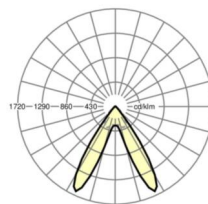

параметры

номер заказа	19467004030
код EAN	4020863399864
номер таможенного тарифа	94051190
Знак прохождения контроля	IP 64, класс защиты I, ENEC10 VDE, F, D, HACCP DIN10500/Food/IFS-пригодность для применения/BRC, Indoor, CE
Степень ударопрочности IK	IK03 (-20°C bis 35°C)
Температура окружающей среды	та -20°C в 35°C
Гарантийный срок	5 лет
Государственные программы поддержки	BEG - государственные субсидии для энергосберегающих зданий (действительна только для Германии)

электротехника

Балласт	Электронный драйвер (1 штука)
Мощность системы	53W
сетевое напряжение	230V/50Hz
класс энергосбережения/Источник света	D

Оптика

Оснастка	LED, цветопередача/оттенок света CRI ≥ 80 / 4000K
Допуск для координаты цветности (MacAdam)	3SDCM
Фотобиологическая безопасность (светильник)	RG1
Номинальный световой поток	8267lm
Срок службы LED	50000h L80/B10 (Tq 35°C)
светоотдача светильников	156lm/W
Угол излучения	70° (C0) / 90° (C90)
UGR поп./вдоль	20.4 / 19.1

DEEP-LINK

<https://www.regiolum.de/ru/article/19467004030>

Ссылка	LED 8000lm 840
ηLB	100 %
Φ ↓/↑	99 % / 1 %
UGR поп./вдоль	20.4 / 19.1